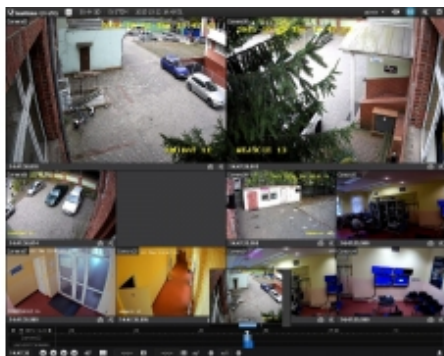

Oprogramowanie NVR i CMS GV-VMSPRO

Specyfikacja techniczna

Liczba kamer	64
Liczba kamer	64
System operacyjny	Windows 7 / 8 / 8.1 / 10 / 2008 R2 / 2012 R2
System operacyjny	Windows 7 / 8 / 8.1 / 10 / 2008 R2 / 2012 R2
Zdalna obsługa	iOS, Android
Zdalna obsługa	iOS, Android