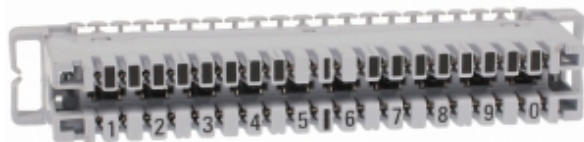

Akcesoria montażowe LC-LSA-ZL/10

Specyfikacja techniczna

Typ złącza	krone
Łączenie żył	stałe

Instalacja
kamer przemysłowych

Montaż
systemów alarmowych

Kontrola dostępu
i czasu pracy

Montaż
systemów p.pożarowych