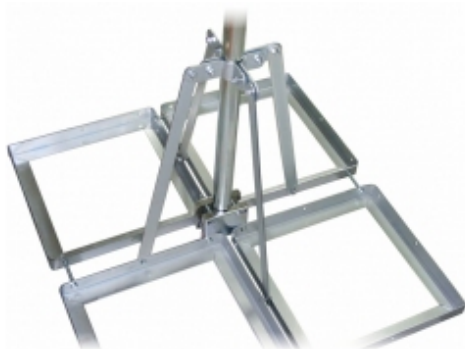

Akcesoria montażowe

Podstawa masztu balastowego LC-MB-4

Specyfikacja techniczna

Materiał	metal
Wysokość masztu [m]	max. 2
Średnica masztu [mm]	max. 50
Wymiary [mm]	4 x (390 x 390) (wewnętrzne)
Waga [g]	14200