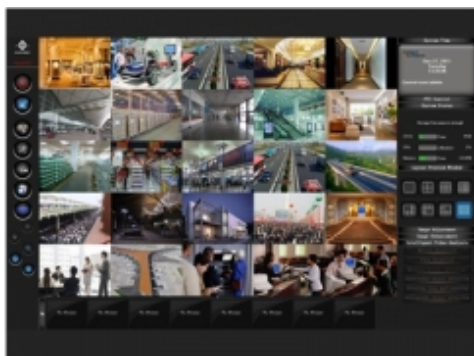

Oprogramowanie NVR i CMS LC-SNVR

Specyfikacja techniczna

Detekcja ruchu	16 stref
Maski prywatności	8
Zoom cyfrowy	10x

Instalacja
kamer przemysłowych

Montaż
systemów alarmowych

Kontrola dostępu
i czasu pracy