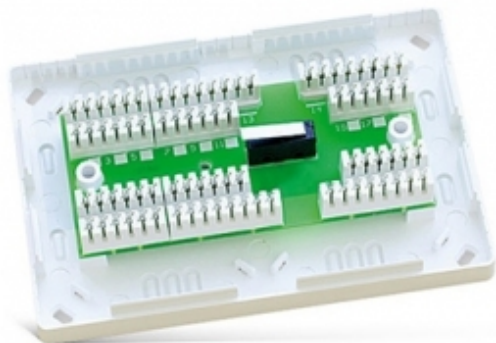

Zaciski montażowe Satel MZ-3 CT

Specyfikacja techniczna

Liczba zacisków	39 par
Styk sabotażowy	tak
Wymiary obudowy (mm)	132 x 89 x 30

Instalacja
kamer przemysłowych

Montaż
systemów alarmowych

Kontrola dostępu
i czasu pracy